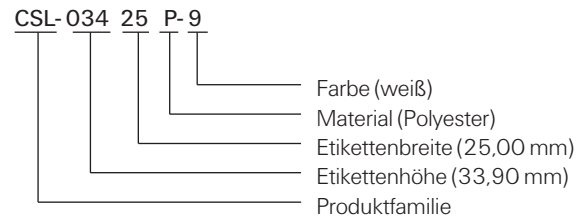

Bestellbeispiel