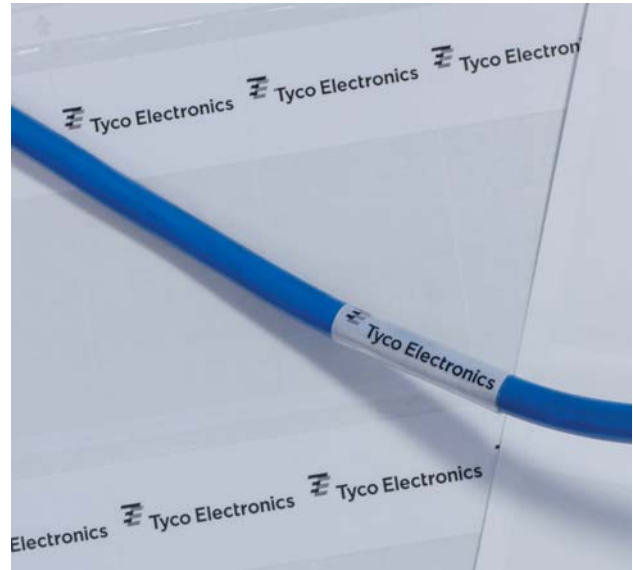

CSL Selbstlaminierte Kabelmarkierer zur Laserbedruckung

Die CSL Kabelmarkierer von Tyco Electronics sind aus bedruckbarer, transparenter Polyesterfolie mit permanent haftendem Acrylkleber und einem weißen oder gelben Beschriftungsfeld, welches bei Anbringung mit dem transparenten Etikettenteil überlaminiert wird. Die Überlaminiierung schützt den bedruckten Bereich vor Öl, Lösungsmitteln, Wasser und Abrieb.

Bei den größeren Ausführungen (siehe Tabelle) sind bei den selbstlaminierten Kabelmarkierern zusätzlich Perforationslinien angebracht. Diese ermöglichen erstens das Abreißen von ca. 10,00 mm am Ende des Markierers nach dem Aufbringen auf das Kabel (Perforation 1) und zweitens den Einsatz eines größeren Markierers auch bei kleineren Kabeldurchmessern. Perforation 2 kürzt auf 2/3 der Originallänge.

Eigenschaften und Nutzen

- Hergestellt mit einem weiß oder gelb beschichteten Beschriftungsfeld, sowie einer transparenten Umhüllung, welche um die Leitung oder das Kabel gewickelt wird und die Beschriftung abdeckt; sie schützt diese gleichzeitig gegen Einflüsse, welche zur Unleserlichkeit des Etiketts führen könnten.
- Schützt gedruckte Informationen vor Chemikalien und häufiger Handhabung
- Ausführung resistent gegen Lösungsmittel, Salze, alkalische Materialien und Wasser