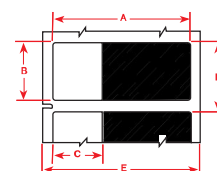

Artikelnummer	Stück pro Packung	Material	Farbe	Etiketten pro Reihe	Etikettenbreite (mm) A	Etikettenhöhe (mm) B	Bedruckbare Höhe (mm) C	Vertikaler Vorschub (mm) D	Bahnbreite (mm) E	Empfohlene Farbband-Serie	Max. Drahtdurchm.
12,70 mm Etikettenbreite											
THT-61-427-5	5.000	Vinyl	Weiß/Transparent	1	36,50	12,70	12,70	17,45	41,58	R-4300	7
19,05 mm Etikettenbreite											
THT-62-427-3.5	3.500	Vinyl	Weiß/Transparent	1	44,45	19,05	12,70	23,80	49,53	R-4300	10
20,32 mm Etikettenbreite											
THT-63-427-3.5	3.500	Vinyl	Weiß/Transparent	1	36,50	20,32	12,70	25,07	41,58	R-4300	7
25,40 mm Etikettenbreite											
THT-64-427-3	3.000	Vinyl	Weiß/Transparent	1	57,15	25,40	19,05	30,15	62,23	R-4300	12
THT-64-427-3-YL	3.000	Vinyl	Gelb/Transparent	1	57,15	25,40	19,05	30,15	62,23	R-4300	12
THT-65-427-3	3.000	Vinyl	Weiß/Transparent	1	95,25	25,40	25,40	30,15	100,33	R-4300	22
THT-65-427-3-YL	3.000	Vinyl	Gelb/Transparent	1	95,25	25,40	25,40	30,15	100,33	R-4300	22
THT-84-427-3	3.000	Vinyl	Weiß/Transparent	1	152,40	25,40	38,10	30,48	157,48	R-4300	36
48,26 mm Etikettenbreite											
THT-66-427-1.5	1.500	Vinyl	Weiß/Transparent	1	80,95	48,26	19,05	54,61	86,03	R-4300	19
50,80 mm Etikettenbreite											
THT-67-427-1.5	1.500	Vinyl	Weiß/Transparent	1	57,15	50,80	19,05	55,55	62,23	R-4300	12
THT-85-427-2	2.000	Vinyl	Weiß/Transparent	1	152,40	50,80	38,10	55,88	157,48	R-4300	36
THT-86-427-2	2.000	Vinyl	Weiß/Transparent	1	177,80	50,80	38,10	55,88	182,88	R-4300	44

Perforierung zwischen jeder Reihe an selbstlaminiierenden Etiketten zur leichten Abtrennung oder Fächerfaltung.

Hinweis: Die in der Tabelle aufgeführten Etiketten sind nach Breite, Höhe, 3-stelliger Materialnummer (in der Artikelnummer enthalten) und Stanznummer (in der Artikelnummer enthalten) geordnet.