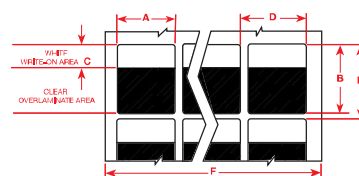

Selbstlaminiierende Etiketten nach Größe

Artikelnummer	Stück pro Packung	Material	Farbe	Etiketten pro Reihe	Etikettenbreite (mm) A	Etikettenhöhe (mm) B	Bedruckbare Höhe (mm) C	Horizontaler Vorschub (mm) D	Vertikaler Vorschub (mm) E	Bahnbreite (mm) F	Empfohlene Farbband-Serie	Max. Drahtdurchm.
12,70 mm Etikettenbreite												
THT-80-427-5	5.000	Vinyl	Weiß/Transparent	4	12,70	19,05	9,53	15,24	24,13	63,50	R-4300	3
THT-8-427-10	10.000	Vinyl	Weiß/Transparent	5	12,70	36,50	12,70	16,81	41,28	85,09	R-4300	7
19,05 mm Etikettenbreite												
THT-56-427-10	10.000	Vinyl	Weiß/Transparent	4	19,05	23,81	9,52	20,32	28,58	85,09	R-4300	4
THT-73-427-10	10.000	Vinyl	Weiß/Transparent	4	19,05	44,45	12,70	20,32	47,63	85,09	R-4300	10
20,32 mm Etikettenbreite												
THT-74-427-10	10.000	Vinyl	Weiß/Transparent	4	20,32	36,50	12,70	20,32	41,28	85,09	R-4300	7
25,40 mm Etikettenbreite												
THT-9-427-10	10.000	Vinyl	Weiß/Transparent	3	25,40	36,50	12,70	27,30	41,28	85,09	R-4300	7
THT-9-427-10-YL	10.000	Vinyl	Gelb/Transparent	3	25,40	36,50	12,70	27,30	41,28	85,09	R-4300	7
THT-75-427-3	3.000	Vinyl	Weiß/Transparent	2	25,40	57,15	19,05	27,94	60,33	58,42	R-4300	12
THT-75-427-3-YL	3.000	Vinyl	Gelb/Transparent	2	25,40	57,15	19,05	27,94	60,33	58,42	R-4300	12
THT-10-427-3	3.000	Vinyl	Weiß/Transparent	3	25,40	95,25	25,40	27,30	101,60	85,09	R-4300	22
THT-10-427-3-YL	3.000	Vinyl	Gelb/Transparent	3	25,40	95,25	25,40	27,30	101,60	85,09	R-4300	22
THT-81-427-1	1.000	Vinyl	Weiß/Transparent	2	25,40	152,40	38,10	27,94	157,15	55,88	R-4300	36
50,80 mm Etikettenbreite												
THT-27-427-1	1.000	Vinyl	Weiß/Transparent	1	50,80	95,25	25,40	N/A	101,60	55,88	R-4300	22
THT-82-427-5	5.000	Vinyl	Weiß/Transparent	1	50,80	152,40	38,10	N/A	158,75	55,88	R-4300	40
THT-83-427-0.5	500	Vinyl	Weiß/Transparent	1	50,80	177,80	38,10	N/A	182,55	55,88	R-4300	44
63,50 mm Etikettenbreite												
THT-26-427-1	1.000	Vinyl	Weiß/Transparent	1	63,50	57,15	19,05	N/A	61,93	68,58	R-4300	12